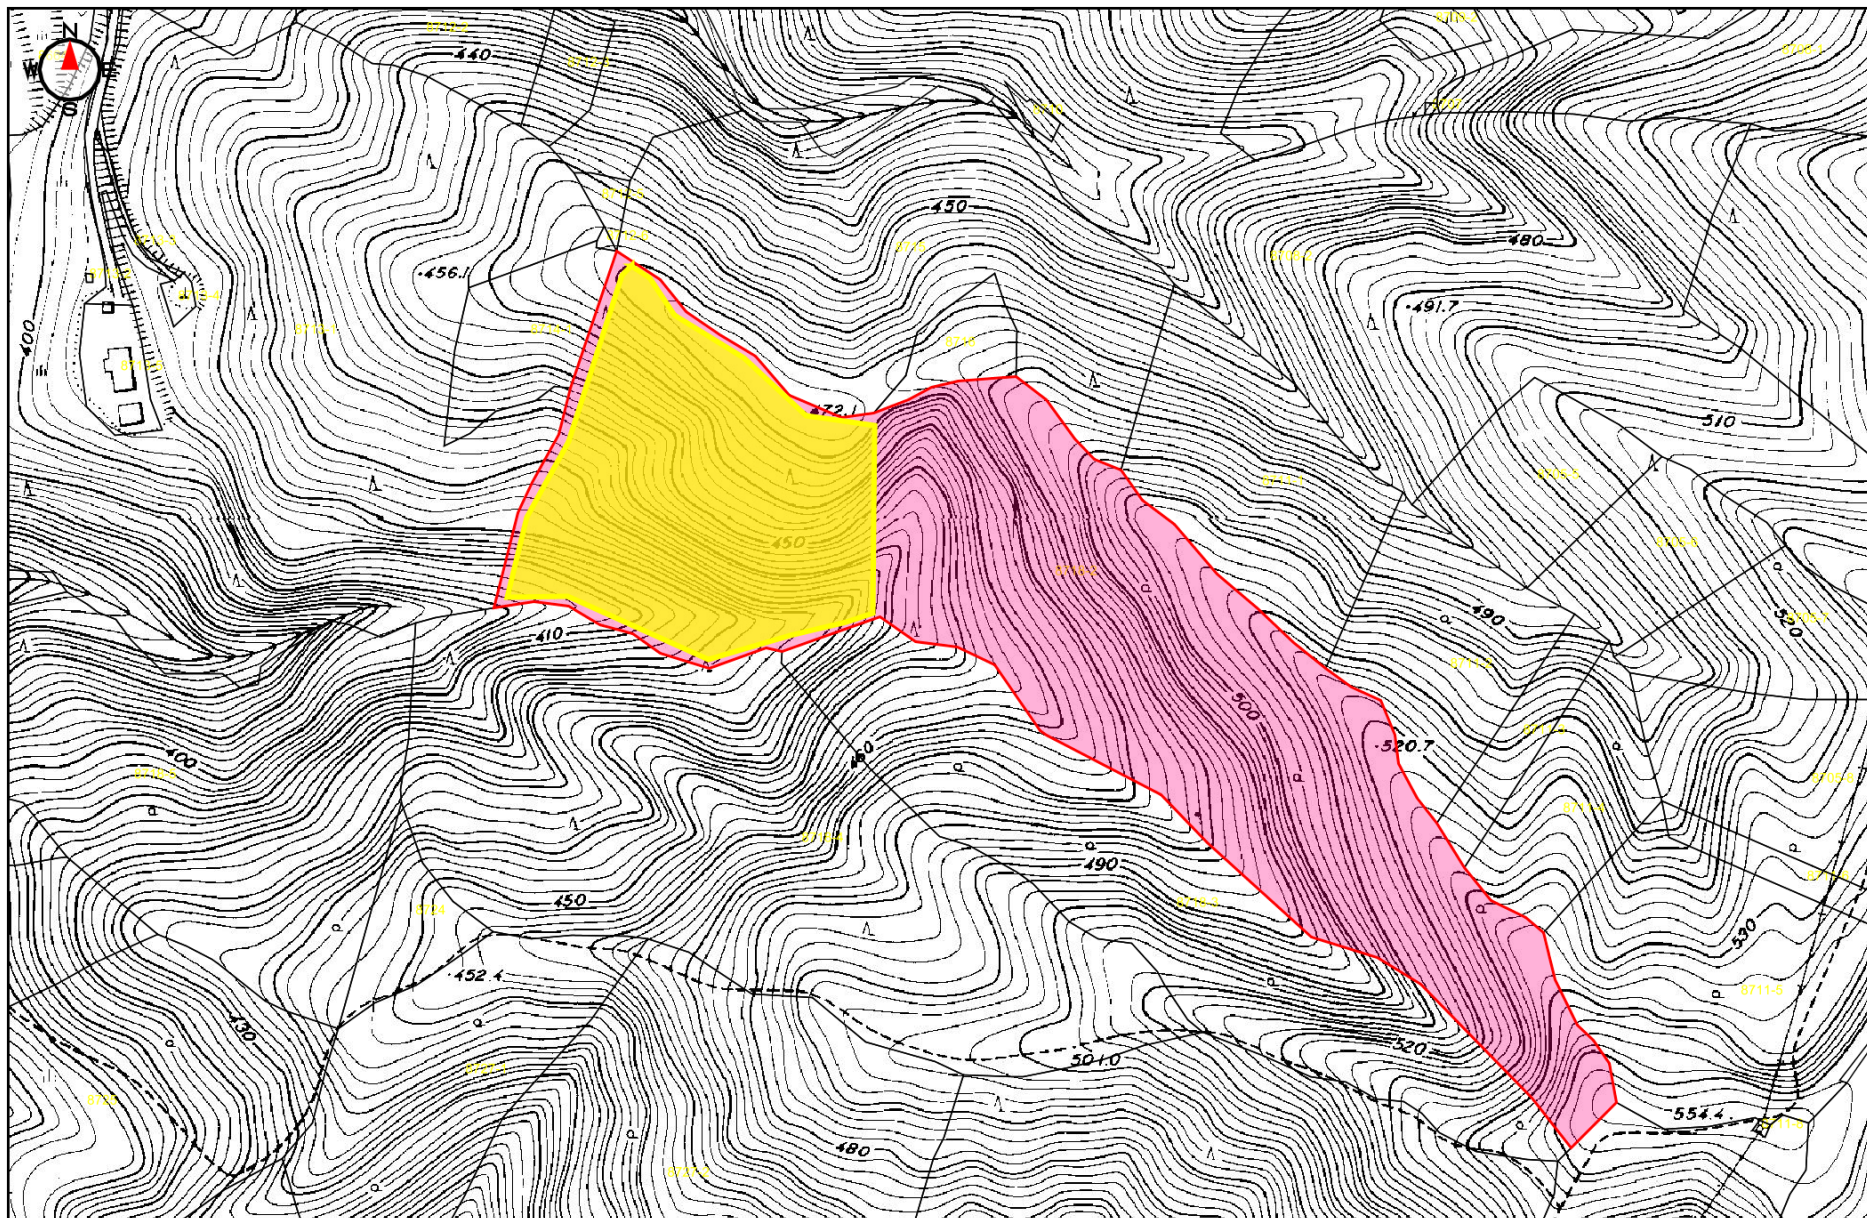

市町村森林経営管理事業

0 100m
1:2,500