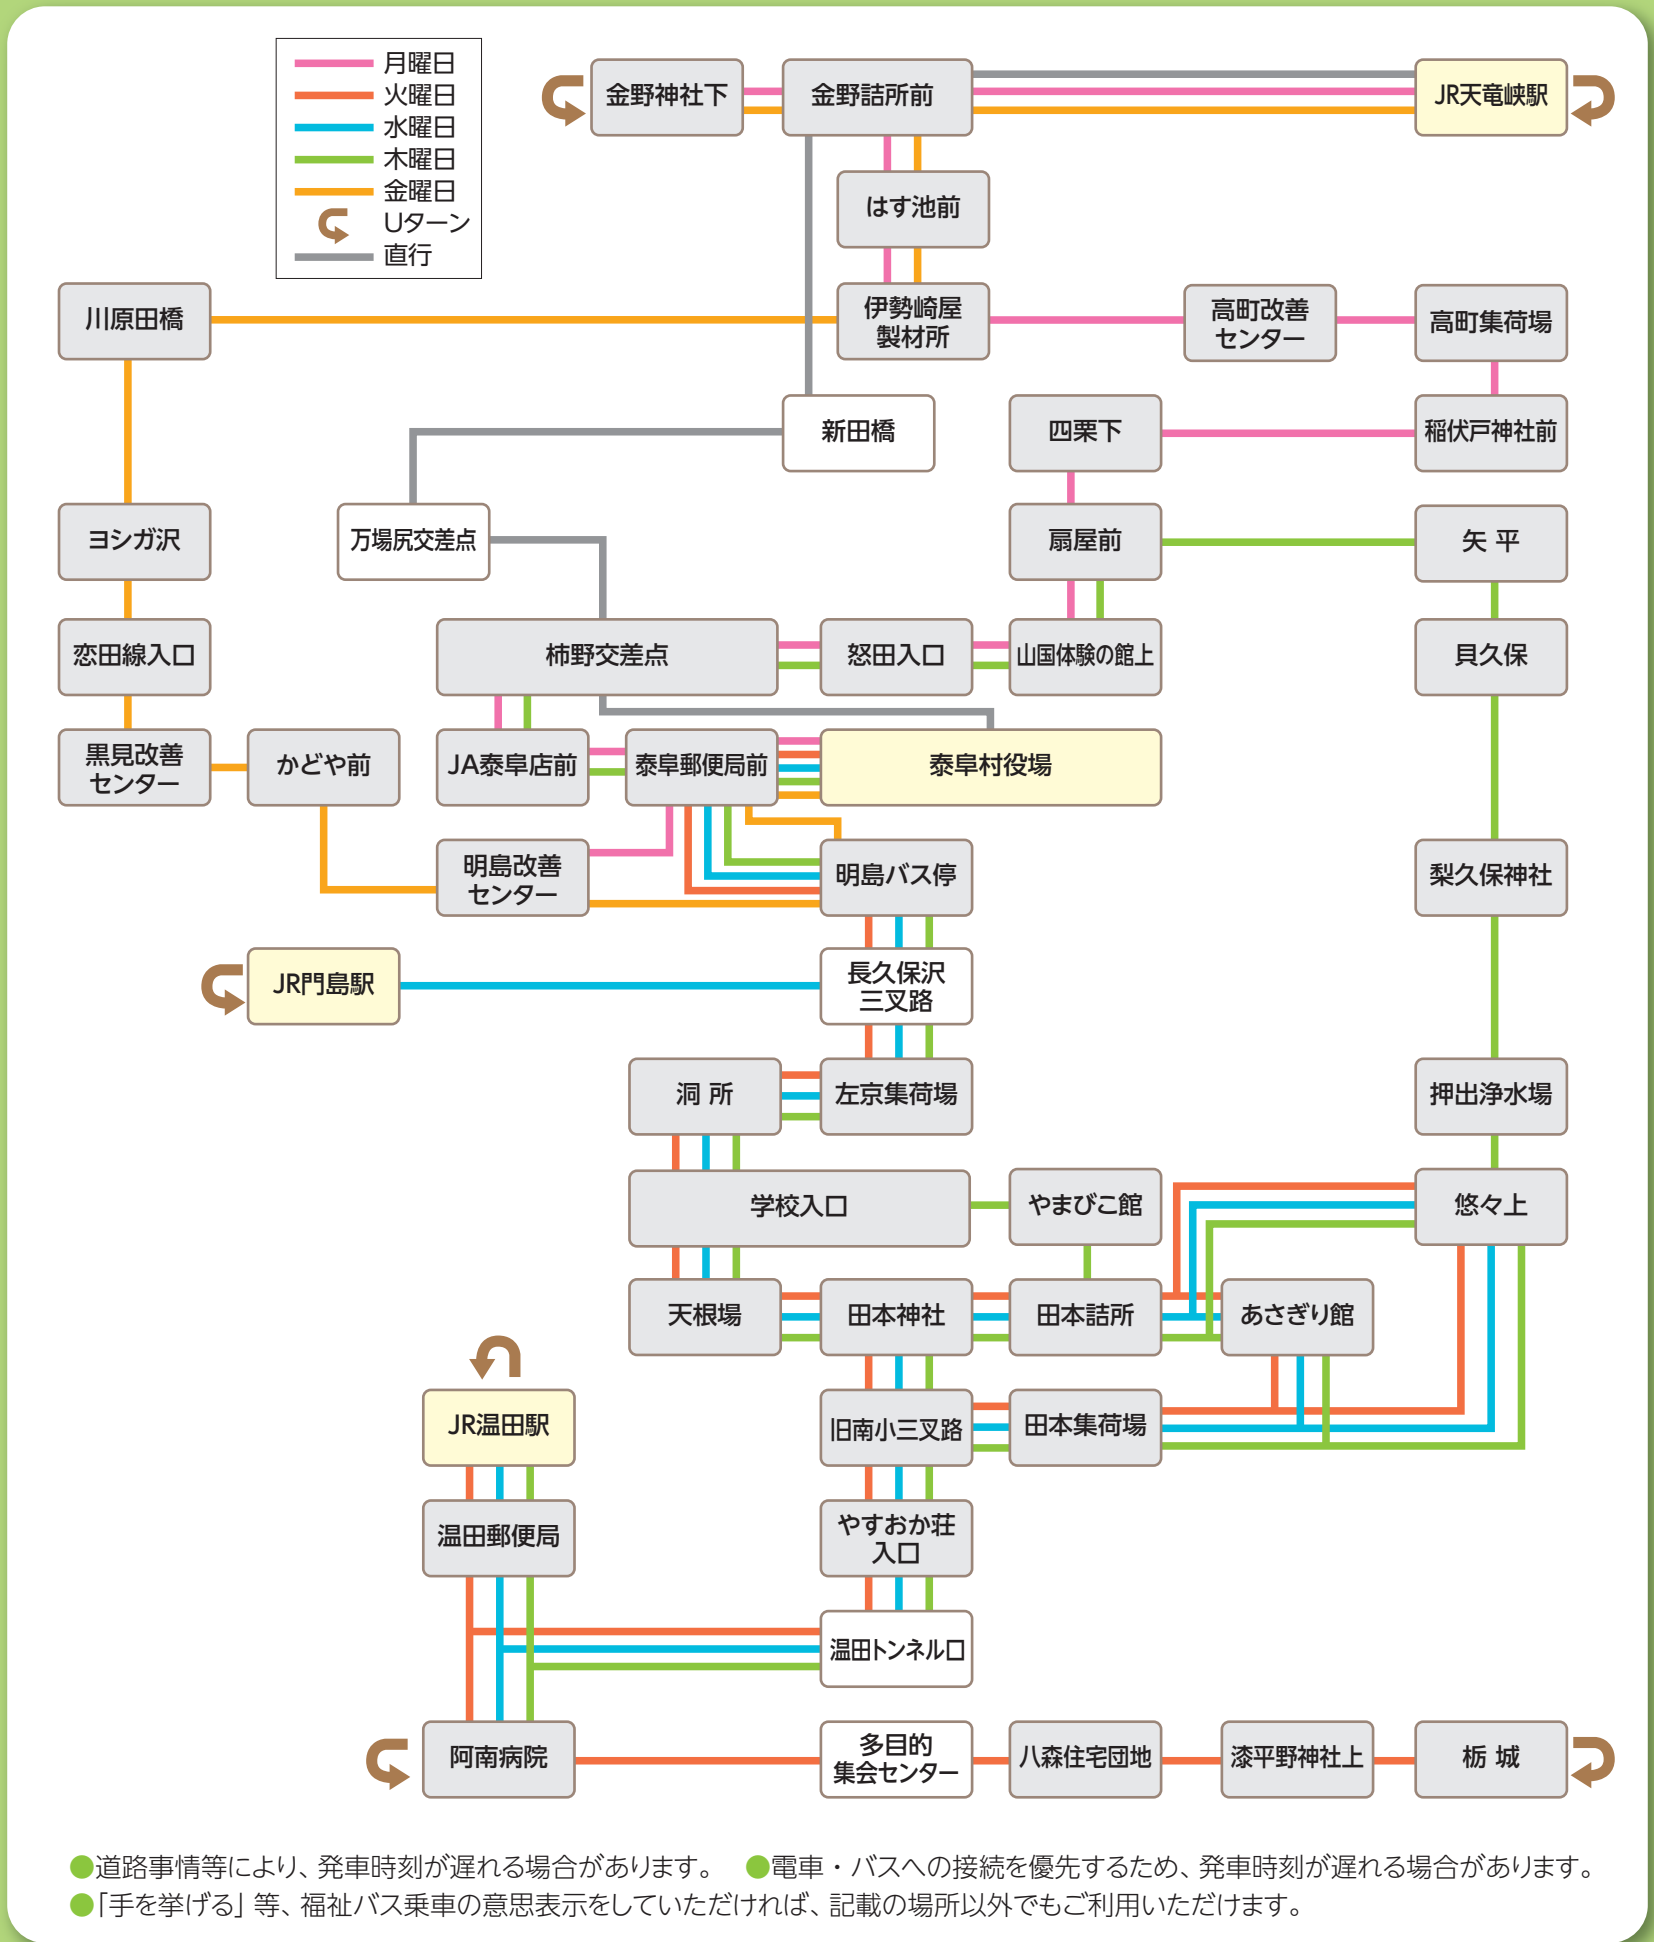

# 泰阜村福祉バス時刻表

月 火 水 木 金

令和5年  
4月～

●道路事情等により、発車時刻が遅れる場合があります。 ●電車・バスへの接続を優先するため、発車時刻が遅れる場合があります。  
●「手を挙げる」等、福祉バス乗車の意思表示をしていただければ、記載の場所以外でもご利用いただけます。

役場 ⇒ JR天竜峡駅	
時刻	バス停
7:40	泰阜村役場
7:45	明島改善センター
	明島バス停 
	泰阜郵便局前
	JA泰阜店前
	柿野交差点
7:50	怒田入口
	山国体験の館上
7:55	扇屋前
	四栗下
8:00	稻伏戸神社前
	高町集荷場
	高町改善センター
8:10	伊勢崎屋製材所
	はず池前
	金野神社下
8:15	金野詰所前
8:30	JR天竜峡駅

JR  
飯田方面へ接続

南部公共バス  
飯田方面へ接続

JR天竜峡駅 ⇒ 役場	
時刻	バス停
9:15	JR天竜峡駅
	金野神社下
9:30	金野詰所前
	はず池前
9:35	伊勢崎屋製材所
	高町改善センター
	高町集荷場
9:40	稻伏戸神社前
	四栗下
9:45	扇屋前
	山国体験の館上
	怒田入口
9:47	柿野交差点
	JA泰阜店前
	泰阜郵便局前
9:55	泰阜村役場

役場 ⇒ JR天竜峡駅 ⇒ 役場	
時刻	バス停
12:30	泰阜村役場
13:00	JR天竜峡駅
	金野神社下
13:15	金野詰所前
	はず池前
13:20	伊勢崎屋製材所
	高町改善センター
	高町集荷場
13:30	稻伏戸神社前
	四栗下
13:35	扇屋前
	山国体験の館上
	怒田入口
13:37	柿野交差点
	JA泰阜店前
	泰阜郵便局前
13:45	泰阜村役場