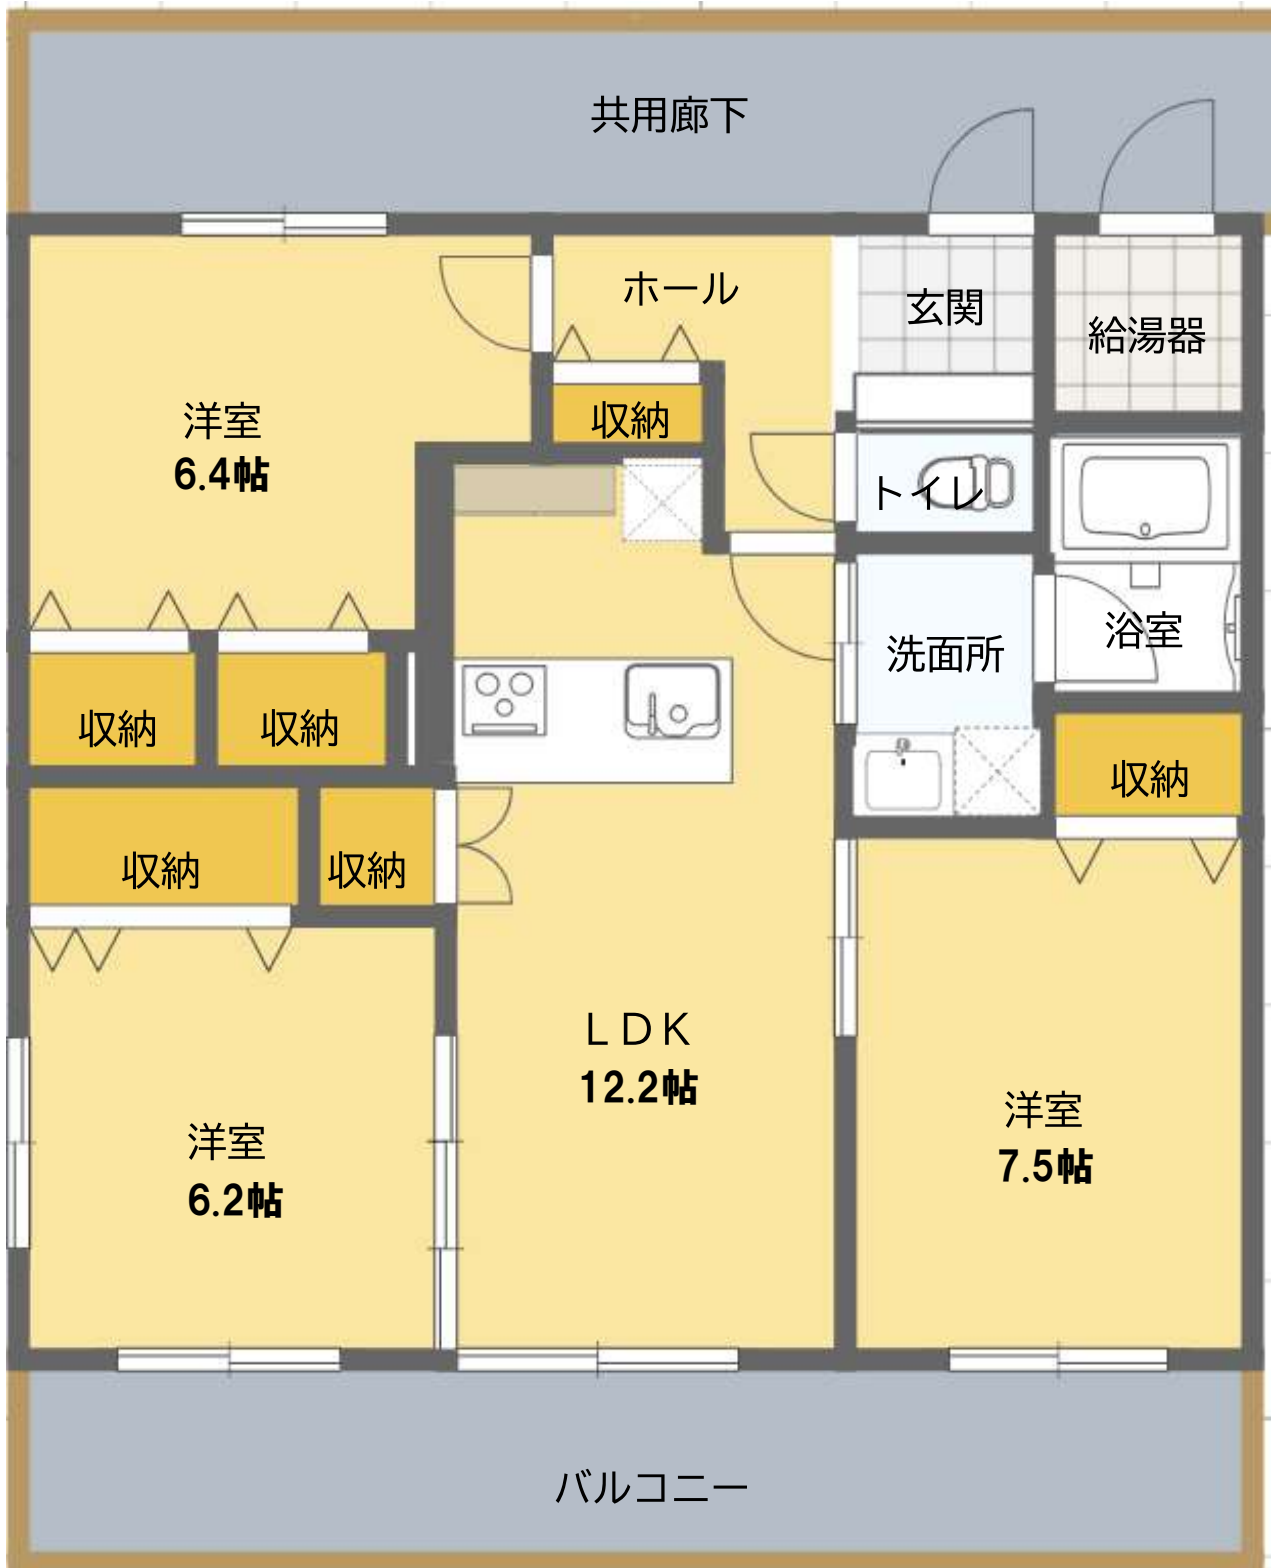

村営住宅入居者募集のお知らせ

田本地区へ建設中の

村営住宅ソレイユ田本2号の入居者を募集しています。

世帯用4戸 ・ 単身用2戸

地区	住宅名	間取り等	家賃	場所
田本	ソレイユ田本2	世帯用 3LDK	35,000円	泰阜村6562-2
		単身用 1K	27,000円	泰阜村6562-2

入居資格

- 1、現に住宅に困窮していることが明らかな者であること。
- 2、地区（区、常会等）と消防団に加入のうえ、その活動に積極的に協力をする者であること。
- 3、暴力団関係者は申し込みできません。

詳細は役場 住宅水道係0260-26-2111まで問い合わせください。

世帯用間取り

単身用間取り