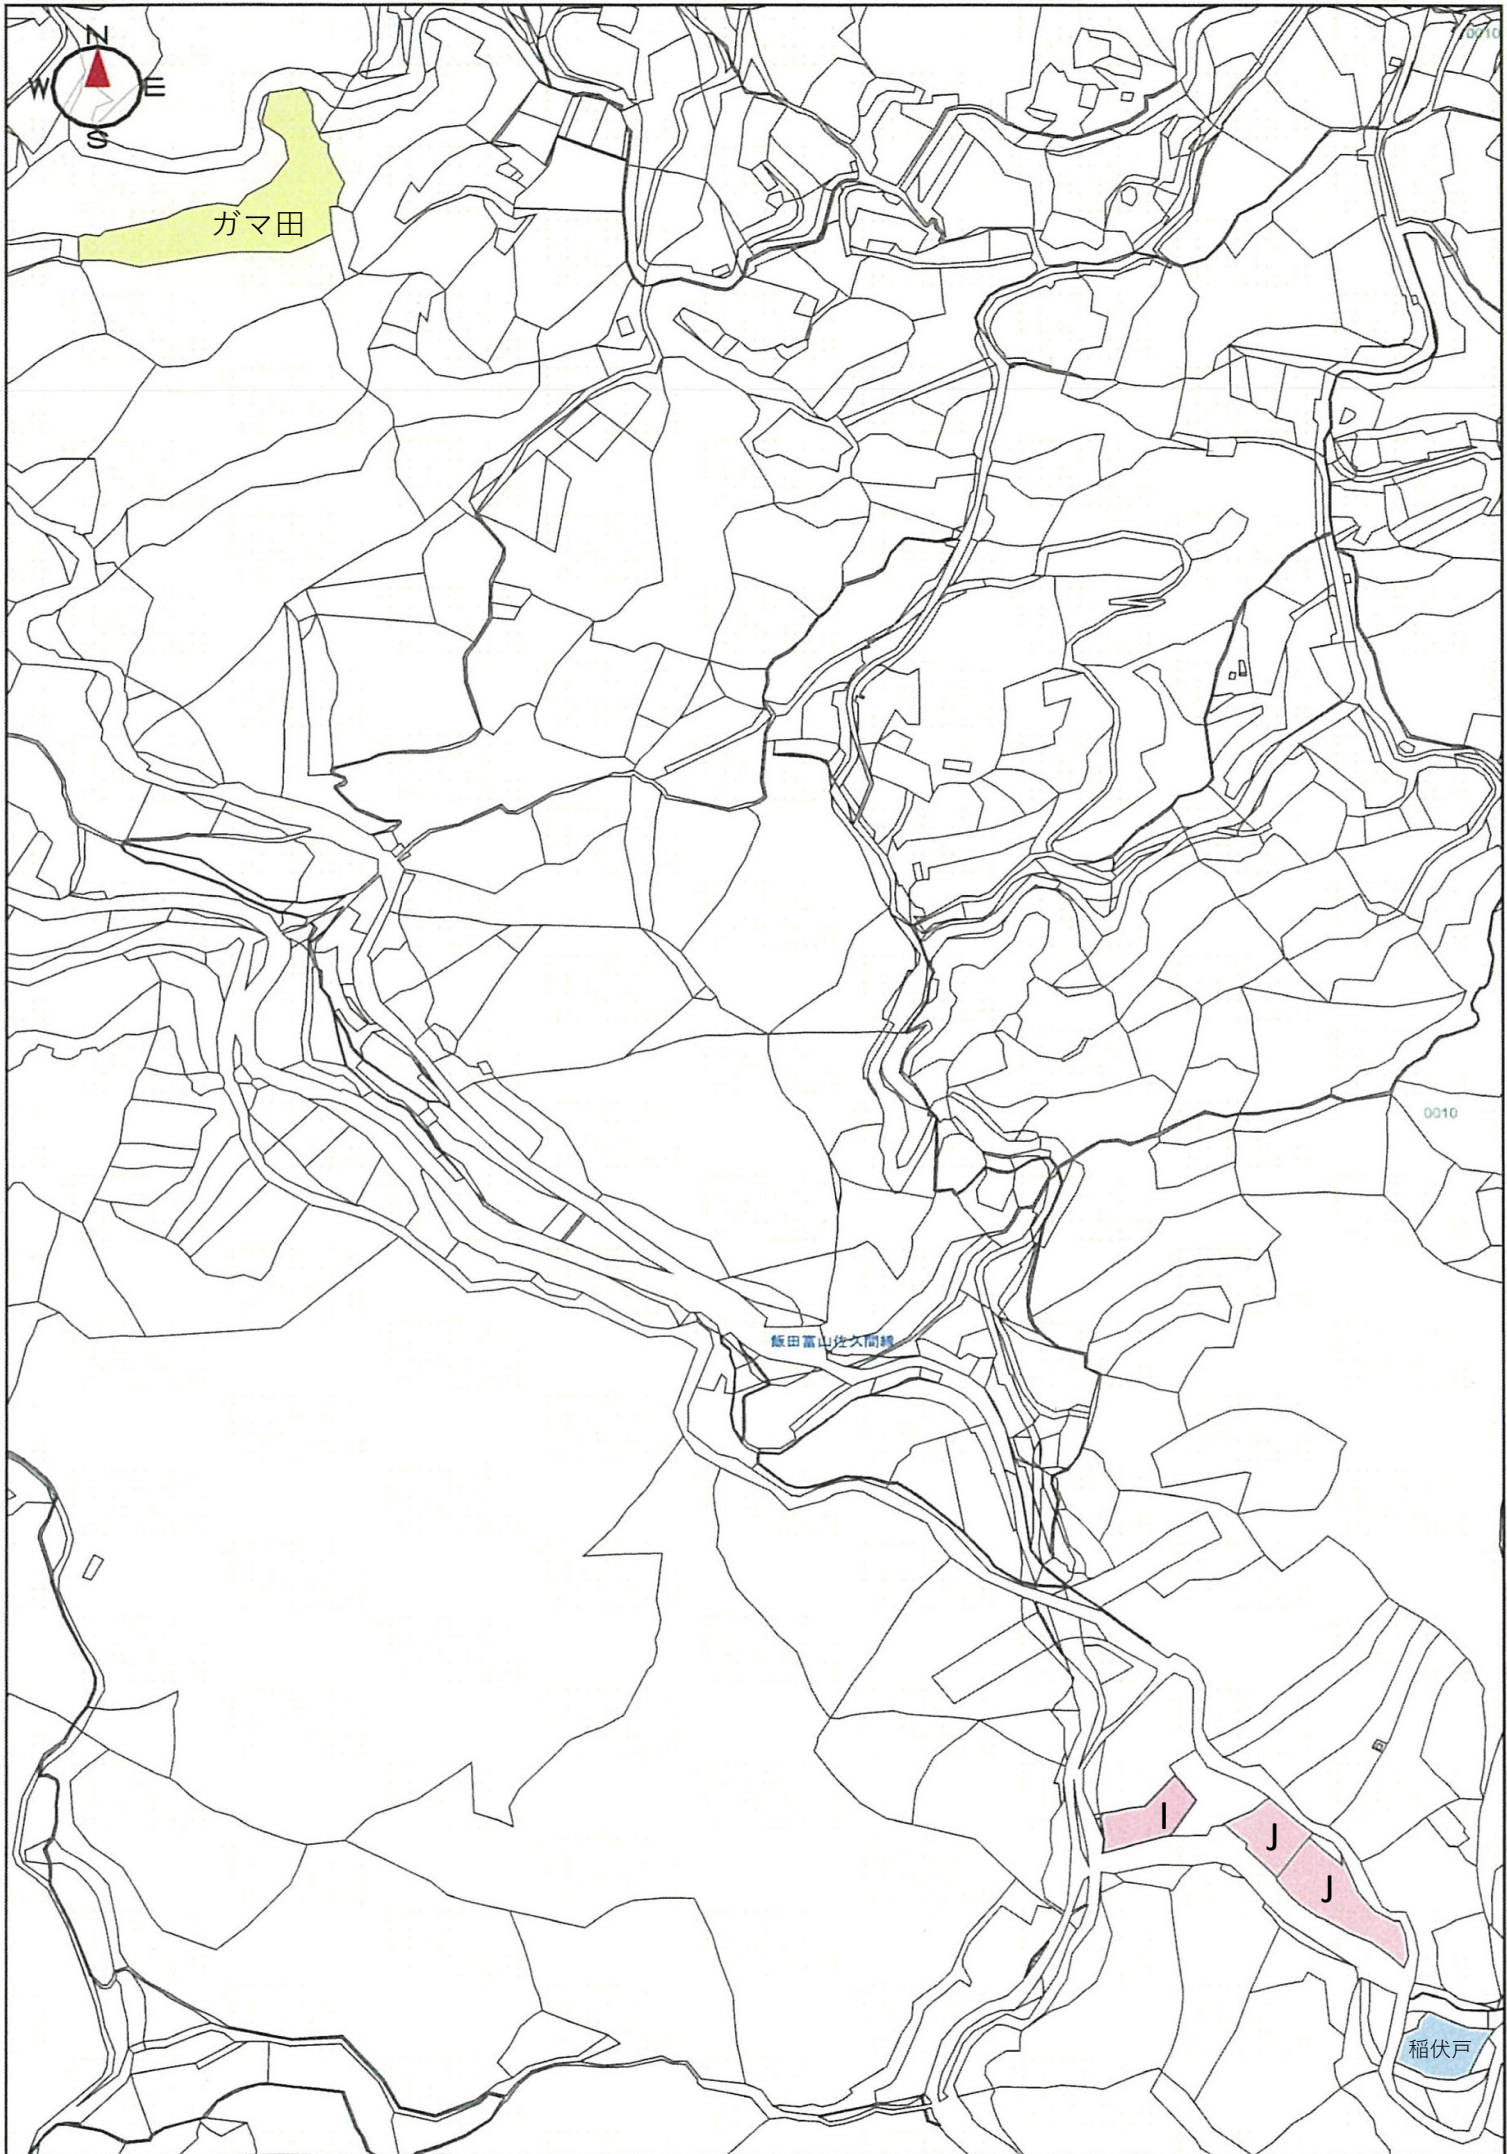

高町

0 200m
1:4,785

目標地図