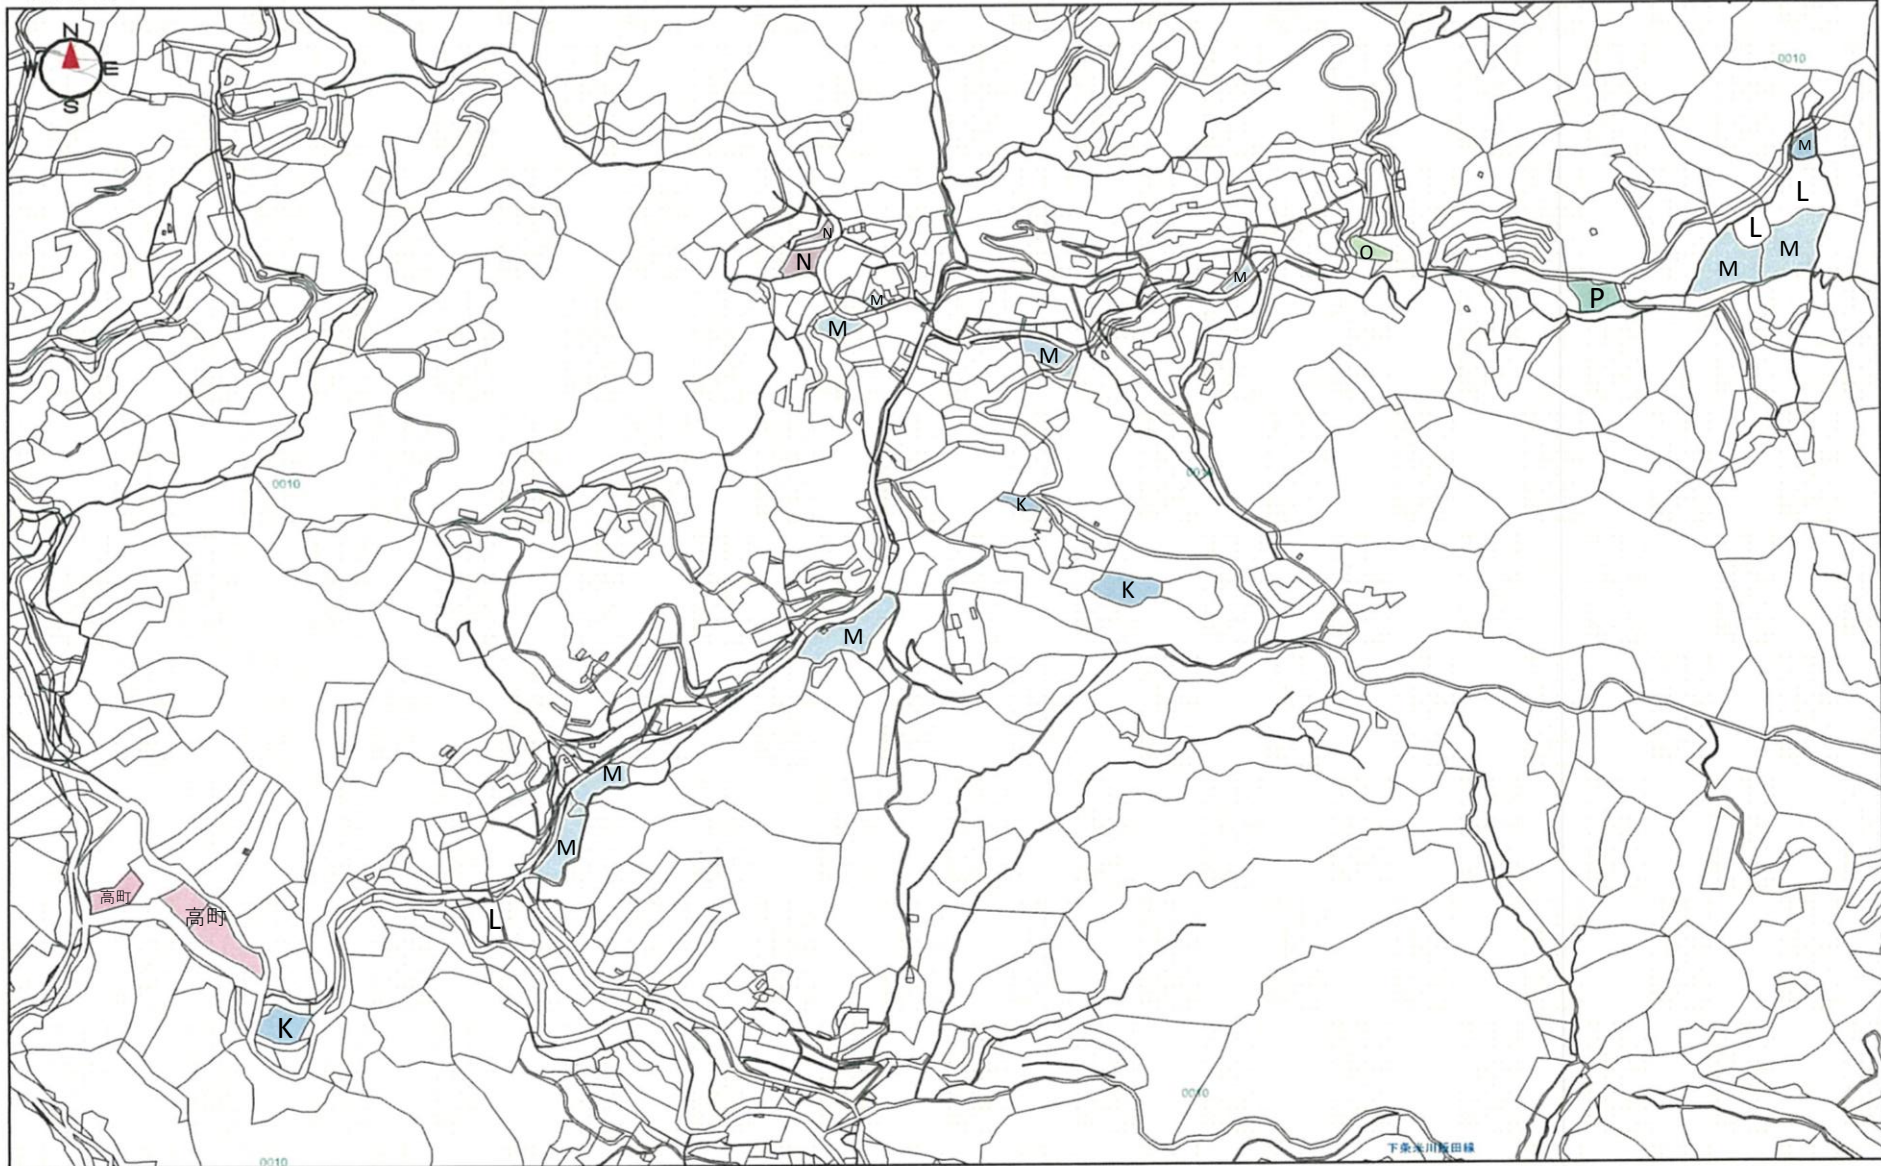

稲伏戸

0 400m
1:6,874

目標地図