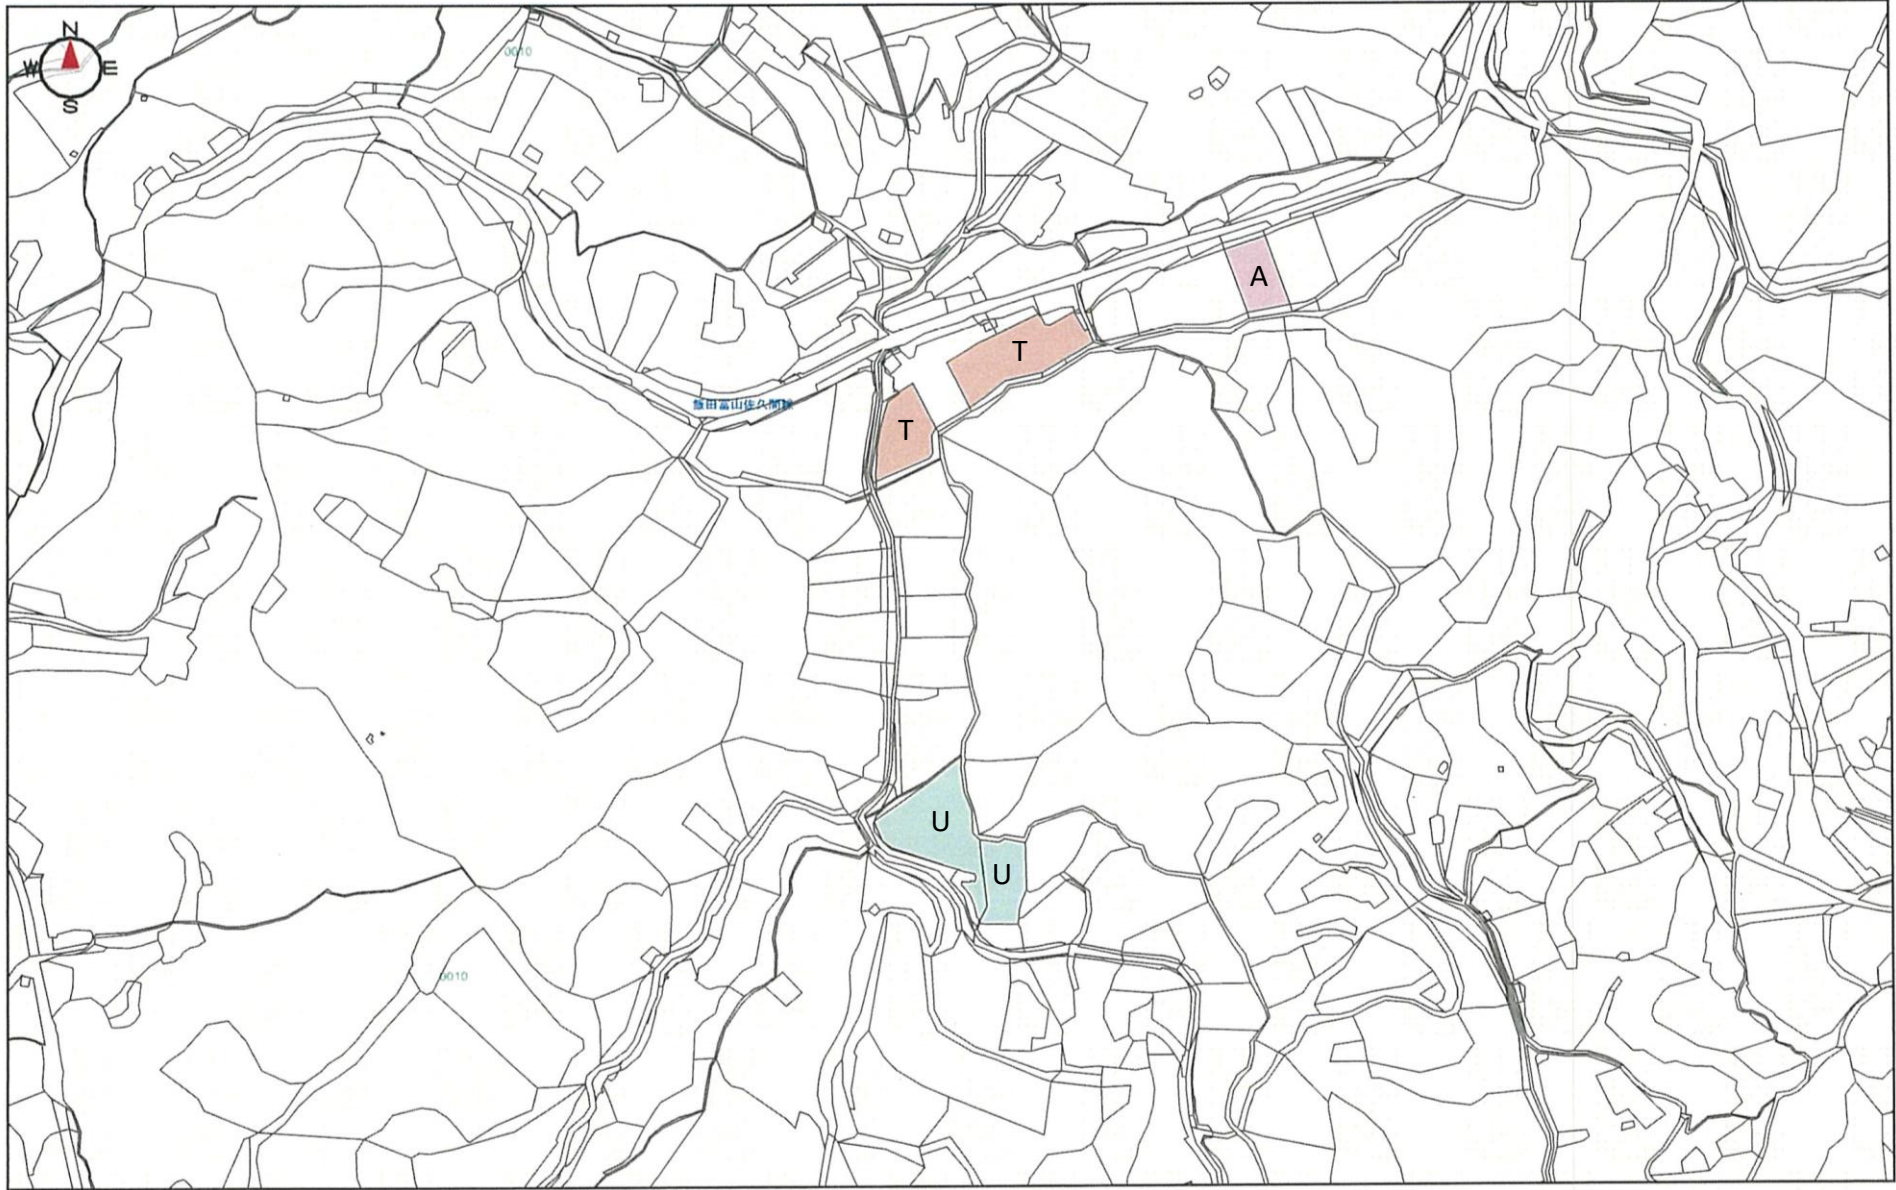

万場

0 200m
1:4,180

目標地図