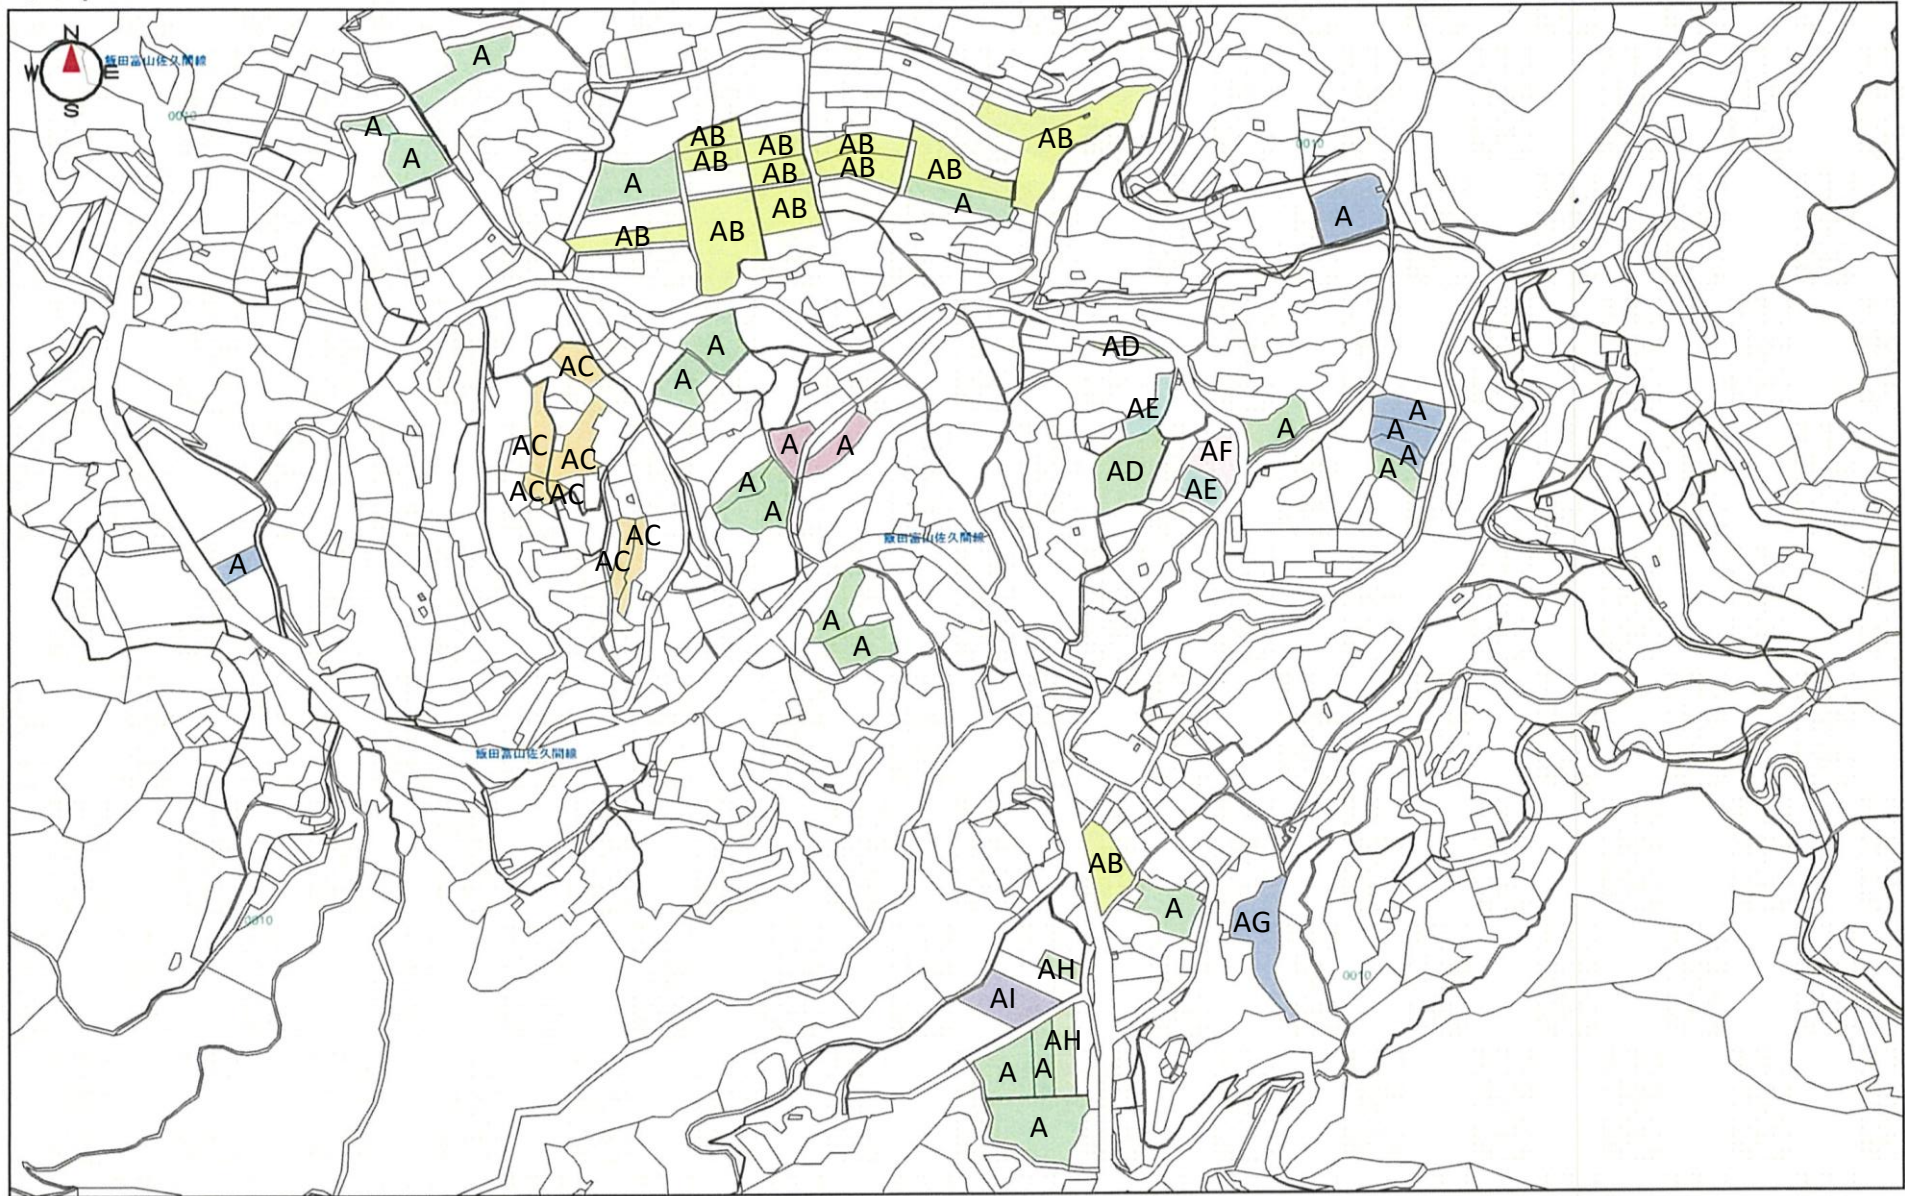

田本

0 300m

1:5,564

目標地図