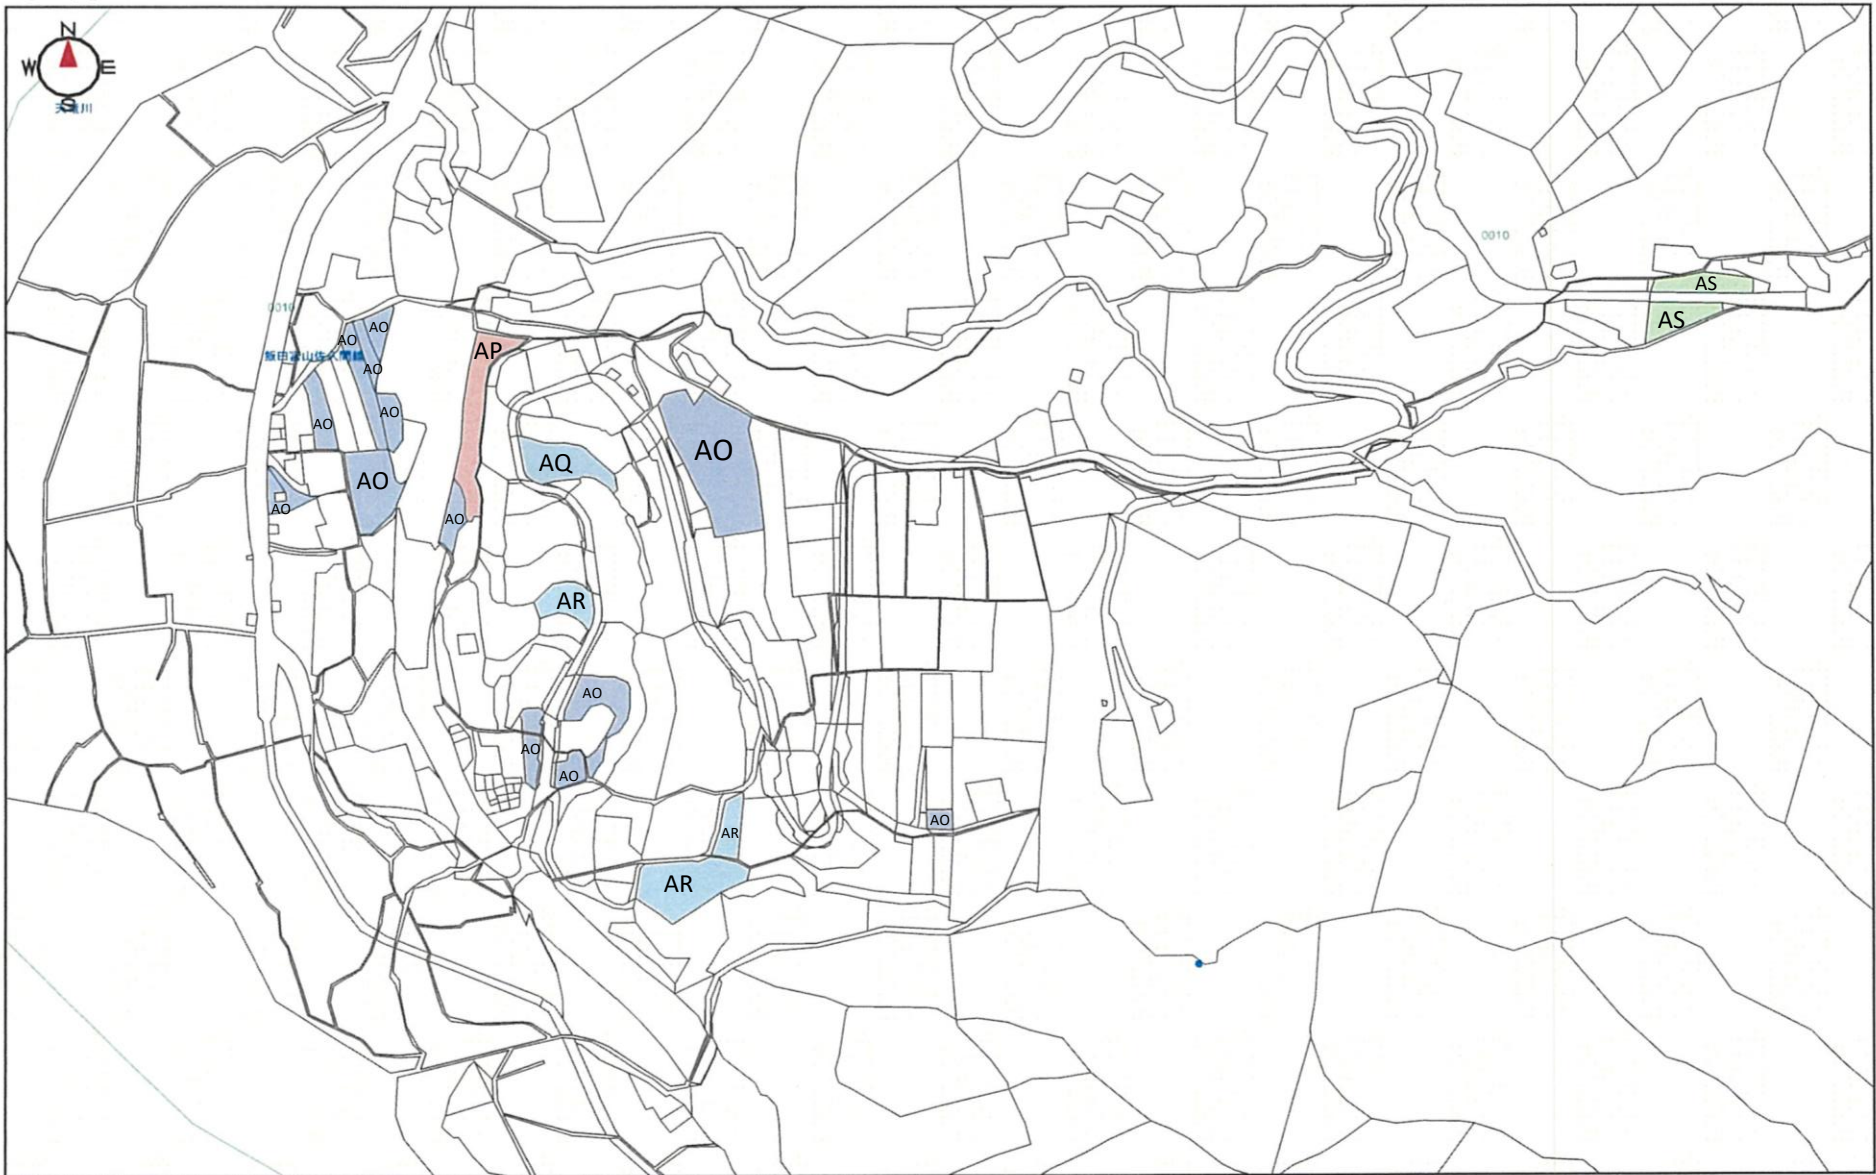

我科

0 200m
1:3,779

目標地図