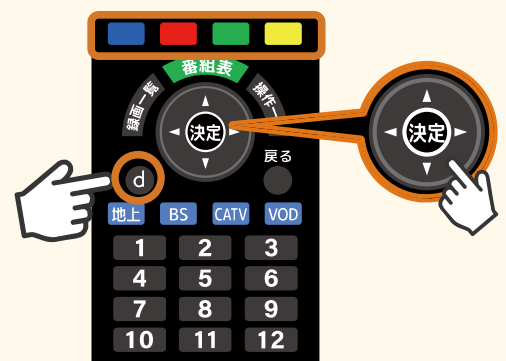

2026年1月 開始予定

泰阜村のデータ放送サービス

泰阜村の地域・防災情報をテレビで配信します

まずは、テレビで「12ch(泰阜村CATV)」を選択して、「dデータ」(dボタン)を押してみましょう！
「青」「赤」「緑」「黄」の4色ボタンと上下左右ボタン、「決定」ボタンだけで泰阜村の情報が見られます

※画面はイメージです。

データ放送の配信情報ご紹介

- **通行止め**
泰阜村の通行止め情報を掲載
- **気象情報**
3時間天気、週間天気、キキクル(土砂)等
- **村からのお知らせ**
泰阜村からのお知らせを掲載
- **防災行政無線**
発信内容を文字で掲載
- **区長会のお知らせ**
役場事務依頼及び行事等周知文書配布一覧を掲載
- **ごみ出しカレンダー**
地区ごとのごみ出しカレンダー
- **ごみ分別表**
ごみの分別方法や出し方のポイントを掲載
- **オセロ**
リモコンで遊べるオセロゲーム
- **レシピ**
日替わりでレシピを掲載
- **音楽ランキング**
週替わりで音楽ランキングを掲載

簡単！データ放送の使い方

- ① 「12ch(泰阜村CATV)」にチャンネルをあわせます。
- ② 「d」ボタンを押します。
- ③ 十字キーと4色ボタン、決定ボタンでさまざまな情報を確認します。

※本データ放送のご利用に当たって、費用は発生しません。

【問合せ先】 泰阜村役場 広報係 ☎ 0260-26-2111